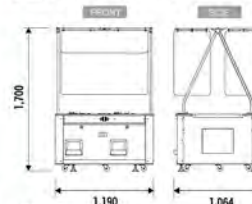

クレーン

【ブリリアントキャッチ】

外形寸法
幅 (W) : 1,024 mm
奥行 (D) : 725 mm
高さ (H) : 1,355 mm
消費電力 : 110 w
重量 : 119 kg

単位: mm

ごっこシリーズ

【はいしゃさんごっこ 【いぬのとこやさん】

外形寸法
幅 (W) : 470 mm
奥行 (D) : 492 mm
高さ (H) : 1,600 mm
消費電力 : 38 w
重量 : 40 kg

単位: mm

マスメダルシリーズ

【けろっばアイランド】

外形寸法
幅 (W) : 900 mm 消費電力 : 90 w
奥行 (D) : 800 mm 重量 : 160 kg
高さ (H) : 1,300 mm 単位: mm

【タッチ・デ・ルーレットパーティー】 【連射!デ・アタックパーティーダイヤモンド】

外形寸法
幅 (W) : 1,190 mm 消費電力 (ルーレット) : 85 w
奥行 (D) : 1,064 mm 消費電力 (連射) : 89 w
高さ (H) : 1,700 mm 重量 : 140 kg

【ワニッコパンチパーティー】

外形寸法
幅 (W) : 1,190 mm 消費電力 : 81 w
奥行 (D) : 1,064 mm 重量 : 140 kg
高さ (H) : 636 mm 単位: mm

ツインシリーズ

【ツインシリーズ】

外形寸法
幅 (W) : 908 mm
奥行 (D) : 515 mm
高さ (H) : 1,368 mm
消費電力 : 62 w
重量 : 75 kg

単位: mm

KWシリーズ

【KWシリーズ】

外形寸法
幅 (W) : 471 mm
奥行 (D) : 514 mm
高さ (H) : 1,457 mm
消費電力 : 37 w
重量 : 41 kg

単位: mm

Amuzy

※仕様及び記載内容等は予告なく変更する場合がありますのでご了承下さい。

【開発製造元】株式会社アムジー

販売店

〒252-0202 相模原市中央区淵野辺本町4-1-11