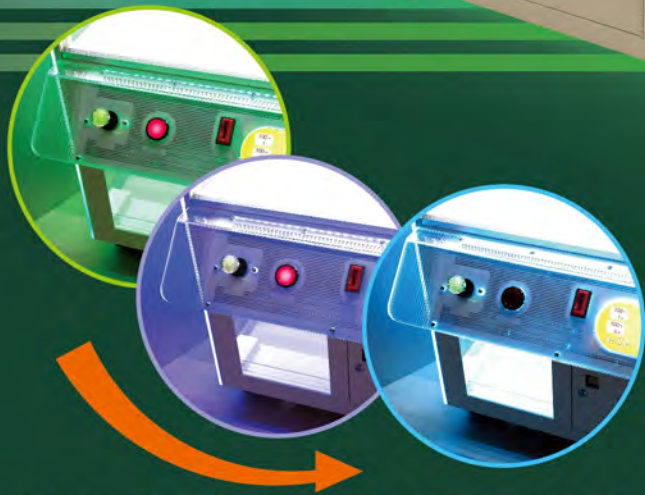

クレーンアーム

次々に色が変わるスケルトンボディ!

吊下げバーの高さが変えられるから
景品サイズを選ばない!

フレキシブルに
移動できる

可動式フック

吊下げバーを設置

ゴッコシリーズ新登場!!

ゴッコタウンで遊んじやおう!