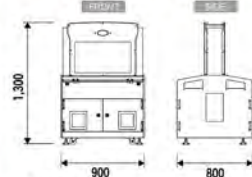

クレーン

【ブリリアントキャッチ】

外形寸法
幅 (W) : 1,024 mm
奥行 (D) : 725 mm
高さ (H) : 1,355 mm
消費電力 : 110 w
重量 : 119 kg

単位: mm

ごっこシリーズ

【はいしゃさんごっこ 【いぬのとこやさん】

外形寸法
幅 (W) : 470 mm
奥行 (D) : 492 mm
高さ (H) : 1,600 mm
消費電力 : 38 w
重量 : 40 kg

単位: mm

マスメダルシリーズ

【けろっばアイランド】

外形寸法
幅 (W) : 900 mm 消費電力 : 90 w
奥行 (D) : 800 mm 重量 : 160 kg
高さ (H) : 1,300 mm 単位: mm

【タッチ・デ・ルーレットパーティー】 【連射!デ・アタックパーティーダイヤモンド】

外形寸法
幅 (W) : 1,190 mm 消費電力 (ルーレット) : 85 w
奥行 (D) : 1,064 mm 消費電力 (連射) : 89 w
高さ (H) : 1,700 mm 重量 : 140 kg

【ワニッコパンチパーティー】

外形寸法
幅 (W) : 1,190 mm 消費電力 : 81 w
奥行 (D) : 1,064 mm 重量 : 140 kg
高さ (H) : 636 mm 単位: mm

ツインシリーズ

【ツインシリーズ】

外形寸法
幅 (W) : 908 mm
奥行 (D) : 515 mm
高さ (H) : 1,368 mm
消費電力 : 62 w
重量 : 75 kg

単位: mm

KWシリーズ