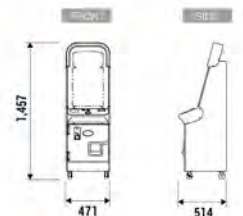

クレーン

【ブリリアントキャッチ】

外形寸法
幅 (W) : 1,024 mm
奥行 (D) : 725 mm
高さ (H) : 1,355 mm
消費電力 : 110 w
重量 : 119 kg

単位: mm

ごっこシリーズ

【はいしゃさんごっこ 【いぬのとこやさん】

外形寸法
幅 (W) : 470 mm
奥行 (D) : 492 mm
高さ (H) : 1,600 mm
消費電力 : 38 w
重量 : 40 kg

単位: mm

マスメダルシリーズ

【けろっばアイランド】

外形寸法
幅 (W) : 900 mm 消費電力 : 90 w
奥行 (D) : 800 mm 重量 : 160 kg
高さ (H) : 1,300 mm 単位: mm

【タッチ・デ・ルーレットパーティー】 【連射!デ・アタックパーティーダイヤモンド】

外形寸法
幅 (W) : 1,190 mm 消費電力 (ルーレット) : 85 w
奥行 (D) : 1,064 mm 消費電力 (連射) : 89 w
高さ (H) : 1,700 mm 重量 : 140 kg

【ワニッコパンチパーティー】

外形寸法
幅 (W) : 1,190 mm 消費電力 : 81 w
奥行 (D) : 1,064 mm 重量 : 140 kg
高さ (H) : 636 mm 単位: mm

ツインシリーズ

【ツインシリーズ】

外形寸法
幅 (W) : 908 mm
奥行 (D) : 515 mm
高さ (H) : 1,368 mm
消費電力 : 62 w
重量 : 75 kg

単位: mm

KWシリーズ

【KWシリーズ】

外形寸法
幅 (W) : 471 mm
奥行 (D) : 514 mm
高さ (H) : 1,457 mm
消費電力 : 37 w
重量 : 41 kg

単位: mm

Amuzy

※仕様及び記載内容等は予告なく変更する場合がありますのでご了承下さい。

【開発製造元】株式会社アムジー

販売店

〒252-0202 相模原市中央区淵野辺本町4-1-11