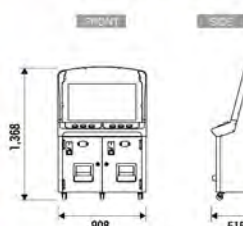

クレーン

【ブリリアントキャッチ】

外形寸法
幅 (W) : 1,024 mm
奥行 (D) : 725 mm
高さ (H) : 1,355 mm
消費電力 : 110 w
重量 : 119 kg

単位: mm

ごっこシリーズ

【はいしゃさんごっこ 【いぬのとこやさん】

外形寸法
幅 (W) : 470 mm
奥行 (D) : 492 mm
高さ (H) : 1,600 mm
消費電力 : 38 w
重量 : 40 kg

単位: mm

マスメダルシリーズ

【けろっばアイランド】

外形寸法
幅 (W) : 900 mm 消費電力 : 90 w
奥行 (D) : 800 mm 重量 : 160 kg
高さ (H) : 1,300 mm 単位: mm

【タッチ・デ・ルーレットパーティー】 【連射!デ・アタックパーティーダイヤモンド】

外形寸法
幅 (W) : 1,190 mm 消費電力 (ルーレット) : 85 w
奥行 (D) : 1,064 mm 消費電力 (連射) : 89 w
高さ (H) : 1,700 mm 重量 : 140 kg

【ワニッコパンチパーティー】

外形寸法
幅 (W) : 1,190 mm 消費電力 : 81 w
奥行 (D) : 1,064 mm 重量 : 140 kg
高さ (H) : 636 mm 単位: mm

ツインシリーズ

【ツインシリーズ】

外形寸法
幅 (W) : 908 mm
奥行 (D) : 515 mm
高さ (H) : 1,368 mm
消費電力 : 62 w
重量 : 75 kg

単位: mm

KWシリーズ

【KWシリーズ】

外形寸法
幅 (W) : 471 mm
奥行 (D) : 514 mm
高さ (H) : 1,457 mm
消費電力 : 37 w
重量 : 41 kg

単位: mm

Amuzy

※仕様及び記載内容等は予告なく変更する場合がありますのでご了承下さい。

【開発製造元】株式会社アムジー

販売店

〒252-0202 相模原市中央区淵野辺本町4-1-11