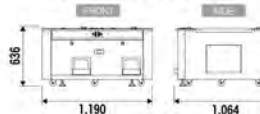

クレーン

【ブリリアントキャッチ】

外形寸法
幅 (W) : 1,024 mm
奥行 (D) : 725 mm
高さ (H) : 1,355 mm
消費電力 : 110 w
重量 : 119 kg

単位: mm

ごっこシリーズ

【はいしゃさんごっこ 【いぬのとこやさん】

外形寸法
幅 (W) : 470 mm
奥行 (D) : 492 mm
高さ (H) : 1,600 mm
消費電力 : 38 w
重量 : 40 kg

単位: mm

マスメダルシリーズ

【けろっばアイランド】

外形寸法
幅 (W) : 900 mm 消費電力 : 90 w
奥行 (D) : 800 mm 重量 : 160 kg
高さ (H) : 1,300 mm 単位: mm

【タッチ・デ・ルーレットパーティー】 【連射!デ・アタックパーティーダイヤモンド】

外形寸法
幅 (W) : 1,190 mm 消費電力 (ルーレット) : 85 w
奥行 (D) : 1,064 mm 消費電力 (連射) : 89 w
高さ (H) : 1,700 mm 重量 : 140 kg

【ワニッコパンチパーティー】

外形寸法
幅 (W) : 1,190 mm 消費電力 : 81 w
奥行 (D) : 1,064 mm 重量 : 140 kg
高さ (H) : 636 mm 単位: mm

ツインシリーズ

【ツインシリーズ】

外形寸法
幅 (W) : 908 mm
奥行 (D) : 515 mm
高さ (H) : 1,368 mm
消費電力 : 62 w
重量 : 75 kg

単位: mm

KWシリーズ

【KWシリーズ】

外形寸法
幅 (W) : 471 mm
奥行 (D) : 514 mm
高さ (H) : 1,457 mm
消費電力 : 37 w
重量 : 41 kg

単位: mm

Amuzy

※仕様及び記載内容等は予告なく変更する場合がありますのでご了承下さい。

【開発製造元】株式会社アムジー

販売店

〒252-0202 相模原市中央区淵野辺本町4-1-11