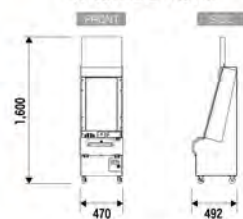

クレーン

【ブリリアントキャッチ】

外形寸法
幅 (W) : 1,024 mm
奥行 (D) : 725 mm
高さ (H) : 1,355 mm
消費電力 : 110 w
重量 : 119 kg

単位: mm

ごっこシリーズ

【はいしゃさんごっこ 【いぬのとこやさん】

外形寸法
幅 (W) : 470 mm
奥行 (D) : 492 mm
高さ (H) : 1,600 mm
消費電力 : 38 w
重量 : 40 kg

単位: mm

マスメダルシリーズ

【けろっばアイランド】

外形寸法
幅 (W) : 900 mm 消費電力 : 90 w
奥行 (D) : 800 mm 重量 : 160 kg
高さ (H) : 1,300 mm 単位: mm

【タッチ・デ・ルーレットパーティー】 【連射!デ・アタックパーティーダイヤモンド】

外形寸法
幅 (W) : 1,190 mm 消費電力 (ルーレット) : 85 w
奥行 (D) : 1,064 mm 消費電力 (連射) : 89 w
高さ (H) : 1,700 mm 重量 : 140 kg

【ワニッコパンチパーティー】

外形寸法
幅 (W) : 1,190 mm 消費電力 : 81 w
奥行 (D) : 1,064 mm 重量 : 140 kg
高さ (H) : 636 mm 単位: mm

ツインシリーズ

【ツインシリーズ】

外形寸法
幅 (W) : 908 mm
奥行 (D) : 515 mm
高さ (H) : 1,368 mm
消費電力 : 62 w
重量 : 75 kg

単位: mm

KWシリーズ

【KWシリーズ】

外形寸法
幅 (W) : 471 mm
奥行 (D) : 514 mm
高さ (H) : 1,457 mm
消費電力 : 37 w
重量 : 41 kg

単位: mm

Amuzy

※仕様及び記載内容等は予告なく変更する場合がありますのでご了承下さい。

【開発製造元】株式会社アムジー

販売店

〒252-0202 相模原市中央区淵野辺本町4-1-11