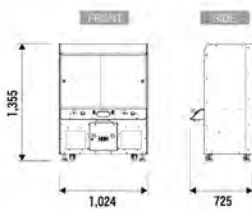

クレーン

【ブリリアントキャッチ】

外形寸法
幅 (W) : 1,024 mm
奥行 (D) : 725 mm
高さ (H) : 1,355 mm
消費電力 : 110 w
重量 : 119 kg

単位: mm

ごっこシリーズ

【はいしゃさんごっこ 【いぬのとこやさん】

外形寸法
幅 (W) : 470 mm
奥行 (D) : 492 mm
高さ (H) : 1,600 mm
消費電力 : 38 w
重量 : 40 kg

単位: mm

マスメダルシリーズ

【けろっばアイランド】

外形寸法
幅 (W) : 900 mm 消費電力 : 90 w
奥行 (D) : 800 mm 重量 : 160 kg
高さ (H) : 1,300 mm 単位: mm

【タッチ・デ・ルーレットパーティー】 【連射!デ・アタックパーティーダイヤモンド】

外形寸法
幅 (W) : 1,190 mm 消費電力 (ルーレット) : 85 w
奥行 (D) : 1,064 mm 消費電力 (連射) : 89 w
高さ (H) : 1,700 mm 重量 : 140 kg

【ワニッコパンチパーティー】

外形寸法
幅 (W) : 1,190 mm 消費電力 : 81 w
奥行 (D) : 1,064 mm 重量 : 140 kg
高さ (H) : 636 mm 単位: mm

ツインシリーズ

【ツインシリーズ】

外形寸法
幅 (W) : 908 mm
奥行 (D) : 515 mm
高さ (H) : 1,368 mm
消費電力 : 62 w
重量 : 75 kg

単位: mm

KWシリーズ

【KWシリーズ】

外形寸法
幅 (W) : 471 mm
奥行 (D) : 514 mm
高さ (H) : 1,457 mm
消費電力 : 37 w
重量 : 41 kg

単位: mm

Amuzy

※仕様及び記載内容等は予告なく変更する場合がありますのでご了承下さい。

【開発製造元】株式会社アムジー

販売店

〒252-0202 相模原市中央区淵野辺本町4-1-11